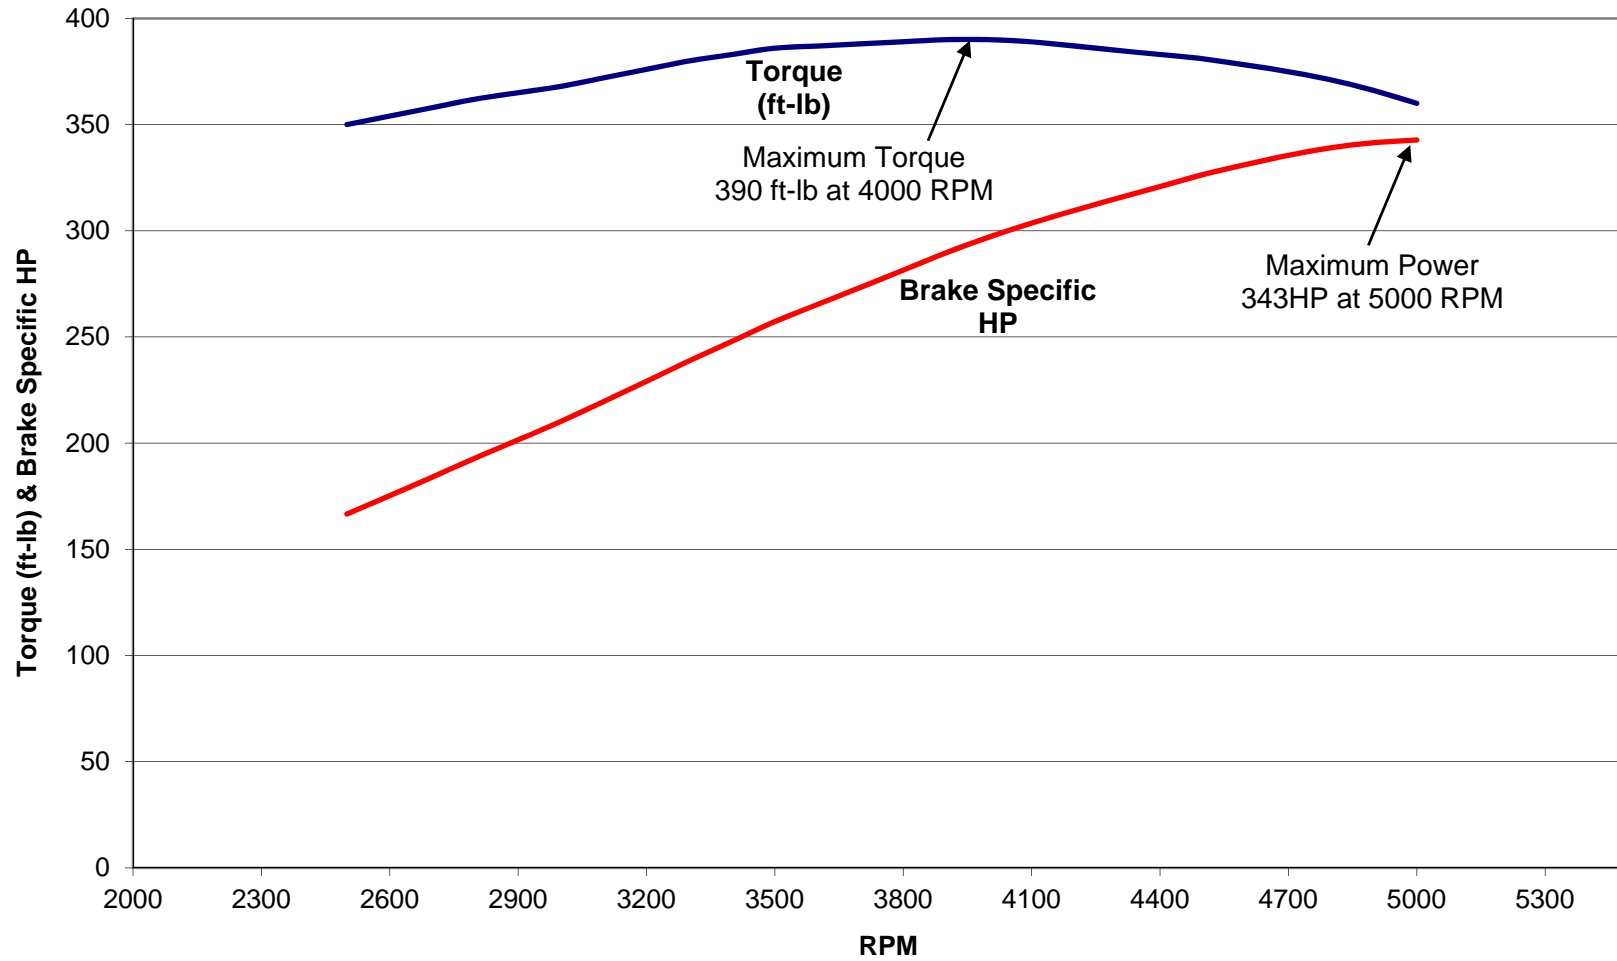

### KEM 5.3L GEN 5 Direct Injected Marine Power Curve

Actual power levels may vary depending on configuration and application

10800 SW Herman Rd.  
Tualatin, OR 97062  
Ph: 503-692-5012  
Fx: 503-692-1098  
[www.kemequipment.com](http://www.kemequipment.com)

<b>5.3L DI Marine Power Curve Data</b>		
RPM	Toque (ft-lb)	Brake Specific HP
2500	350	166.6
2600	354	175.2
2700	358	184.0
2800	362	193.0
2900	365	201.5
3000	368	210.2
3100	372	219.6
3200	376	229.1
3300	380	238.8
3400	383	247.9
3500	386	257.2
3600	387	265.3
3700	388	273.3
3800	389	281.5
3900	390	289.6
4000	390	297.0
4100	389	303.7
4200	387	309.5
4300	385	315.2
4400	383	320.9
4500	381	326.4
4600	378	331.1
4700	375	335.6
4800	371	339.1
4900	366	341.5
5000	360	342.7