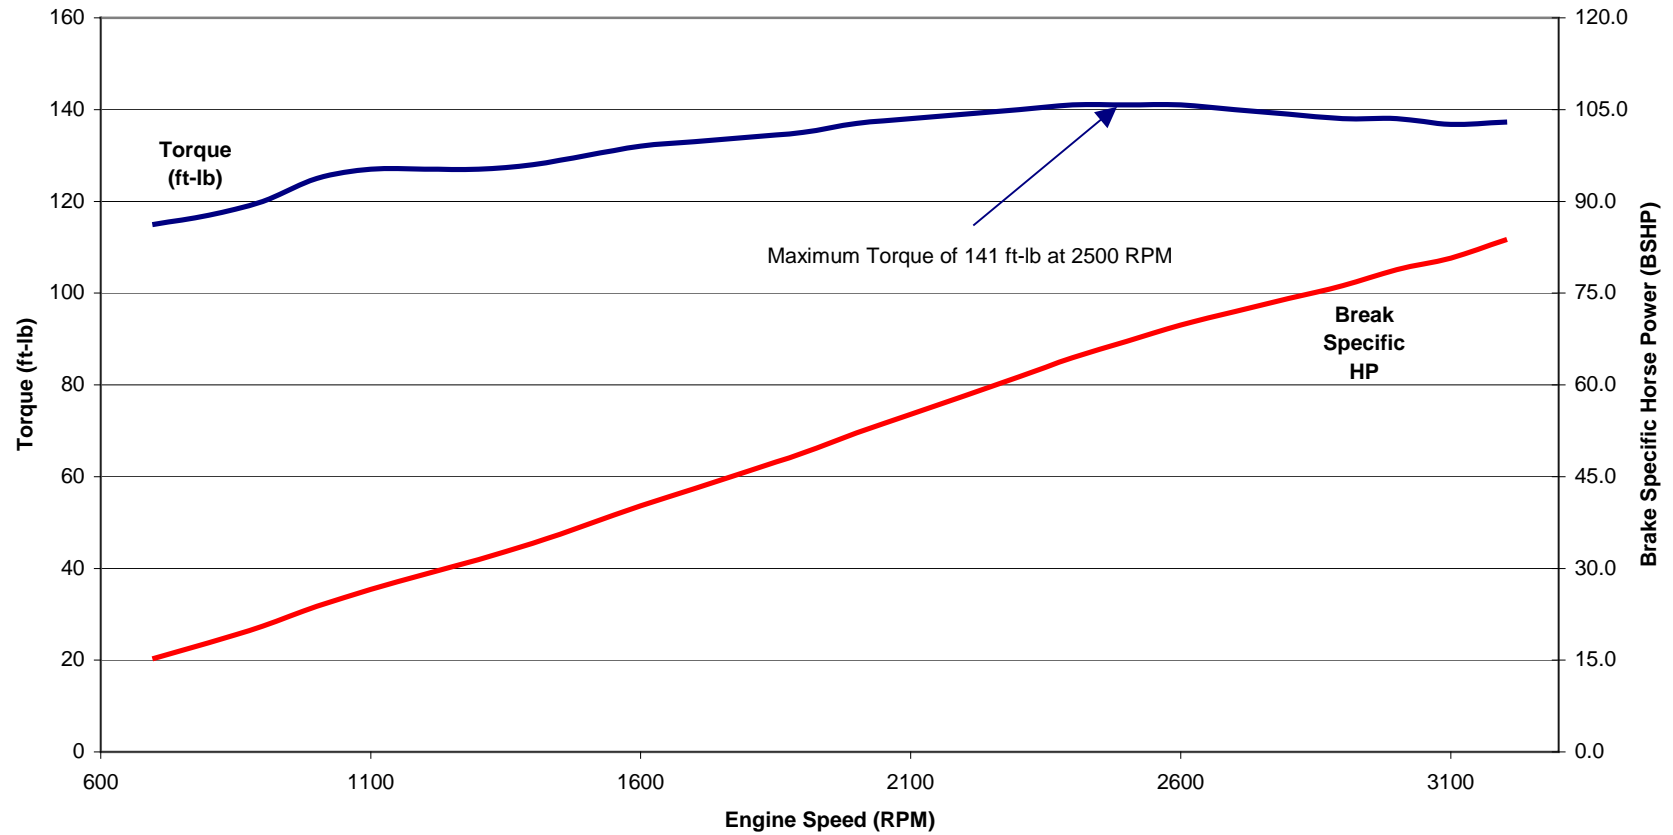

10800 SW Herman Rd.
Tualatin, OR 97062
Ph: 503-692-5012
Fx: 503-692-1098
www.kemequipment.com

KEM 2.4L LPG Power Curve

10800 SW Herman Rd.
Tualatin, OR 97062
Ph: 503-692-5012
Fx: 503-692-1098
www.kemequipment.com

KEM 2.4L LPG Power Data		
RPM	Torque (ft-lb)	Brake Specific HP
700	115	15.3
800	117	17.8
900	120	20.6
1000	125	23.8
1100	127	26.6
1200	127	29.0
1300	127	31.4
1400	128	34.1
1500	130	37.1
1600	132	40.2
1700	133	43.1
1800	134	45.9
1900	135	48.8
2000	137	52.2
2100	138	55.2
2200	139	58.2
2300	140	61.3
2400	141	64.4
2500	141	67.1
2600	141	69.8
2700	140	72.0
2800	139	74.1
2900	138	76.2
3000	138	78.8
3100	137	80.7
3200	137	83.7