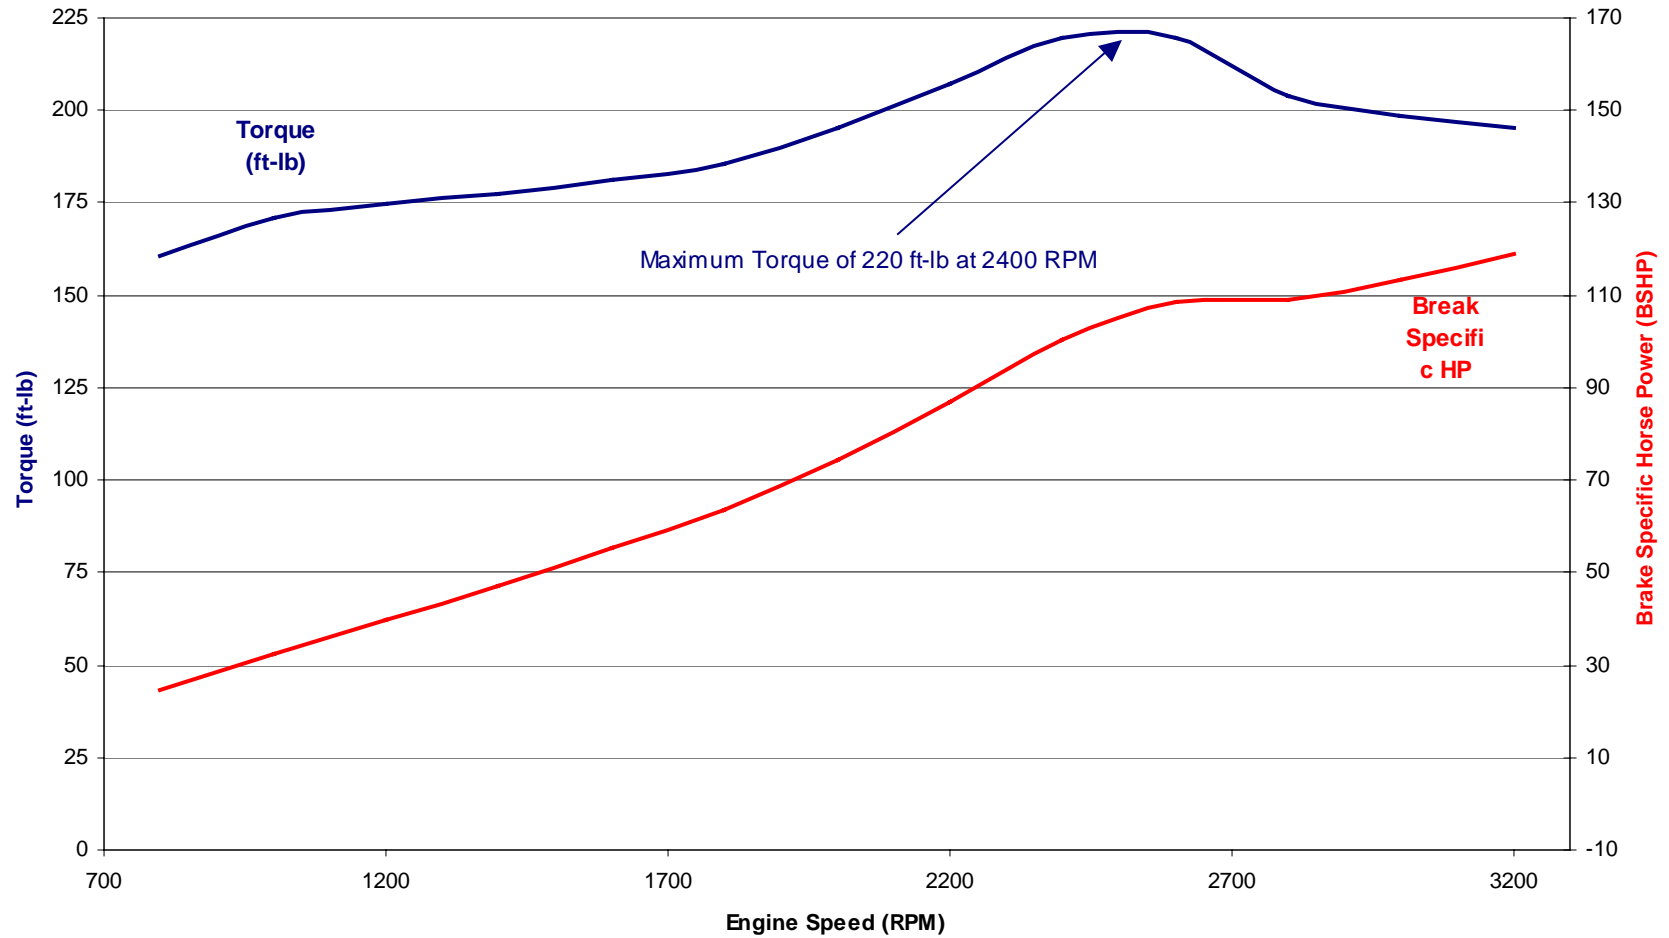

### KEM Mobile 4.3L LPG Power Curve

10800 SW Herman Rd.  
Tualatin, OR 97062  
Ph: 503-692-5012  
Fx: 503-692-1098  
[www.kemequipment.com](http://www.kemequipment.com)

<b>KEM 4.3L LPG Power data</b>		
<b>RPM</b>	<b>Torque (ft-lb)</b>	<b>Brake Specific HP</b>
800	161	24.5
1000	171	32.5
1200	175	39.9
1400	177	47.3
1600	181	55.2
1800	185	63.5
2000	195	74.3
2200	207	86.9
2400	220	100.3
2600	219	108.7
2800	204	108.8
3000	198	113.3
3200	195	119.1