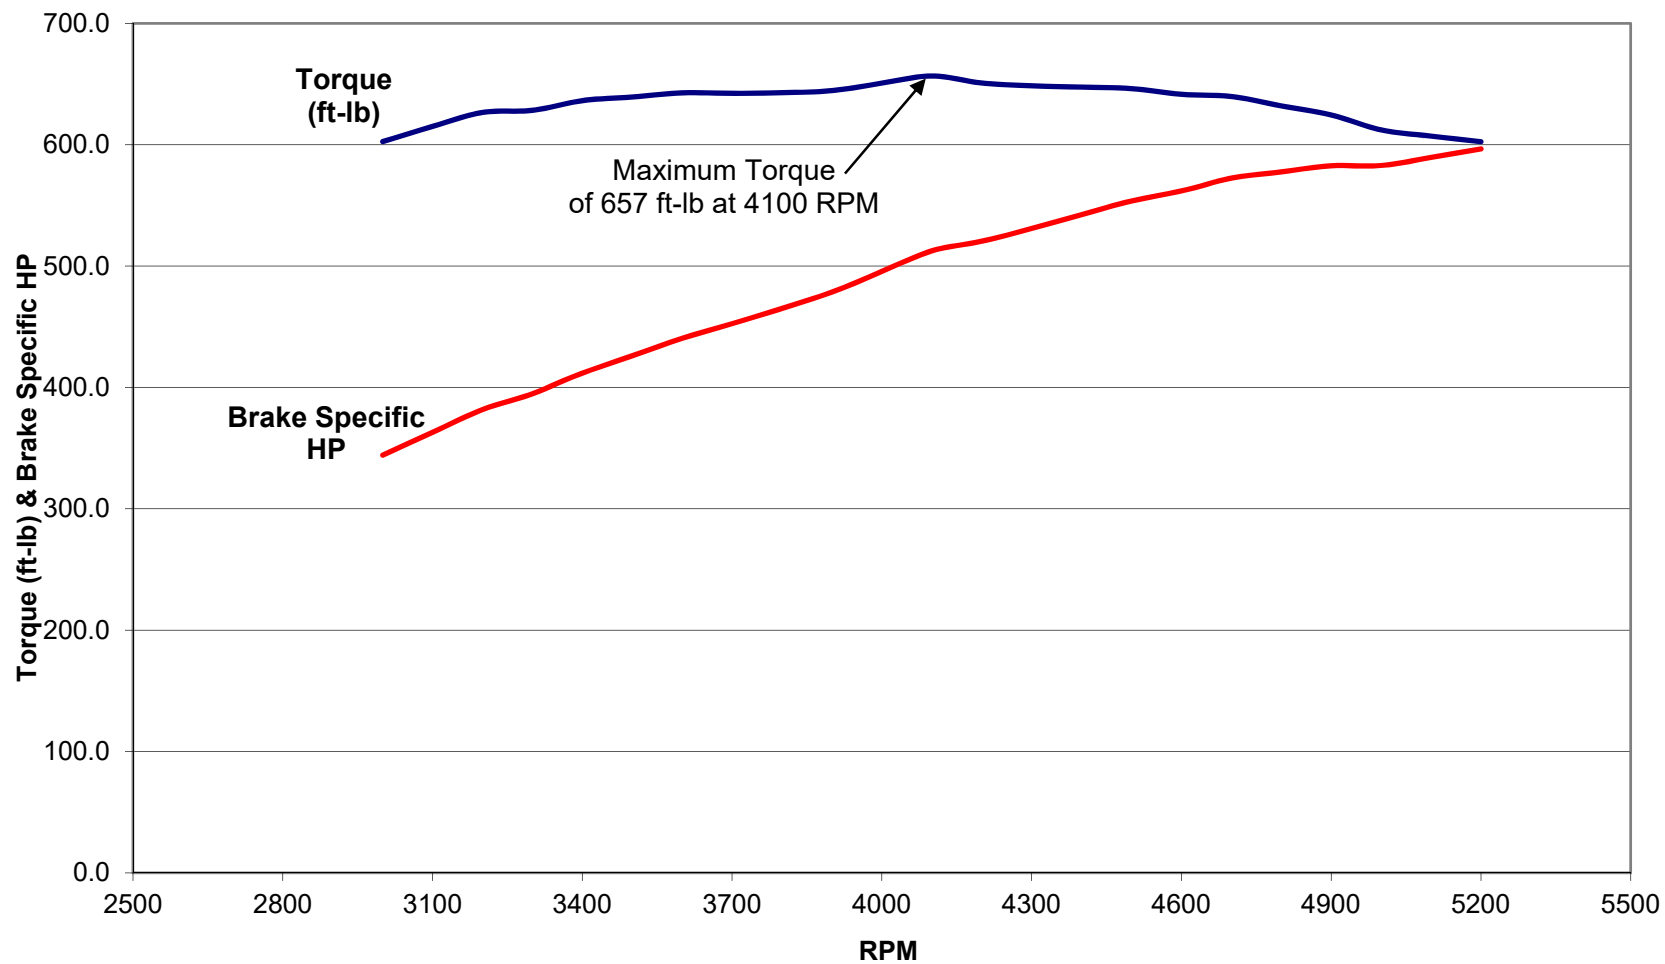

10800 SW Herman Rd.
Tualatin, OR 97062
Ph: 503-692-5012
Fx: 503-692-1098
www.kemequipment.com

Kodiak 6.2L LT4 Marine Power Curve

10800 SW Herman Rd.
Tualatin, OR 97062
Ph: 503-692-5012
Fx: 503-692-1098
www.kemequipment.com

6.2L LT4 Marine Power Curve Data		
RPM	Toque (ft-lb)	Brake Specific HP
3000	602.7	344.3
3100	615.2	363.1
3200	626.7	381.8
3300	628.4	394.8
3400	636.4	412.0
3500	639.4	426.1
3600	642.8	440.6
3700	642.4	452.6
3800	643.0	465.2
3900	644.6	478.7
4000	650.8	495.7
4100	656.7	512.7
4200	650.9	520.5
4300	648.6	531.0
4400	647.5	542.5
4500	646.3	553.8
4600	641.6	561.9
4700	639.8	572.6
4800	632.1	577.7
4900	624.6	582.7
5000	612.3	582.9
5100	607.2	589.6
5200	602.6	596.6