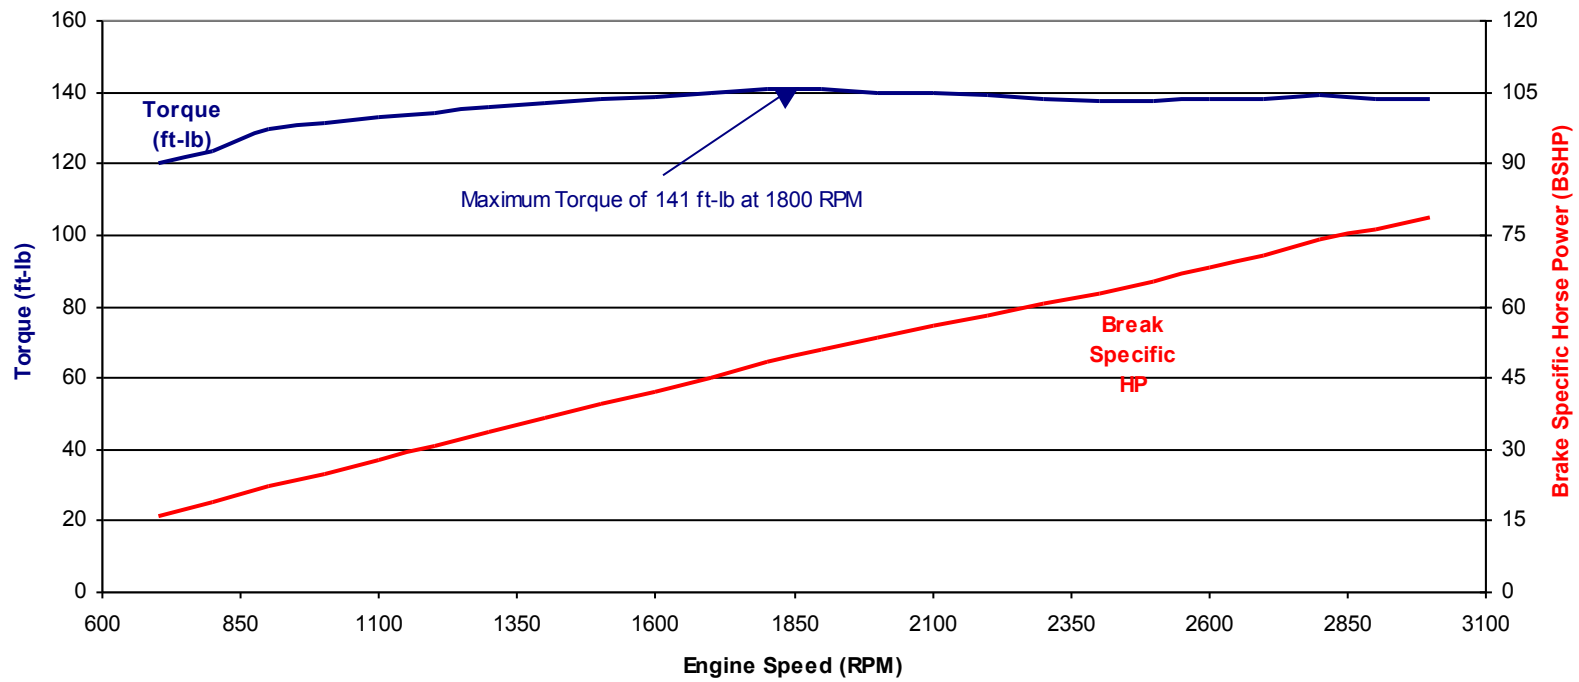

### KEM 2.4L Gasoline Power Curve

10800 SW Herman Rd.  
Tualatin, OR 97062  
Ph: 503-692-5012  
Fx: 503-692-1098  
[www.kemequipment.com](http://www.kemequipment.com)

<b>KEM 2.4L Gasoline Power Data</b>		
<b>RPM</b>	<b>Torque (ft-lb)</b>	<b>Brake Specific HP</b>
700	120	16
800	124	19
900	130	22
1000	132	25
1100	133	28
1200	134	31
1300	136	34
1400	137	37
1500	138	39
1600	139	42
1700	140	45
1800	141	48
1900	141	51
2000	140	53
2100	140	56
2200	139	58
2300	138	60
2400	137	63
2500	137	65
2600	138	68
2700	138	71
2800	139	74
2900	138	76
3000	138	79